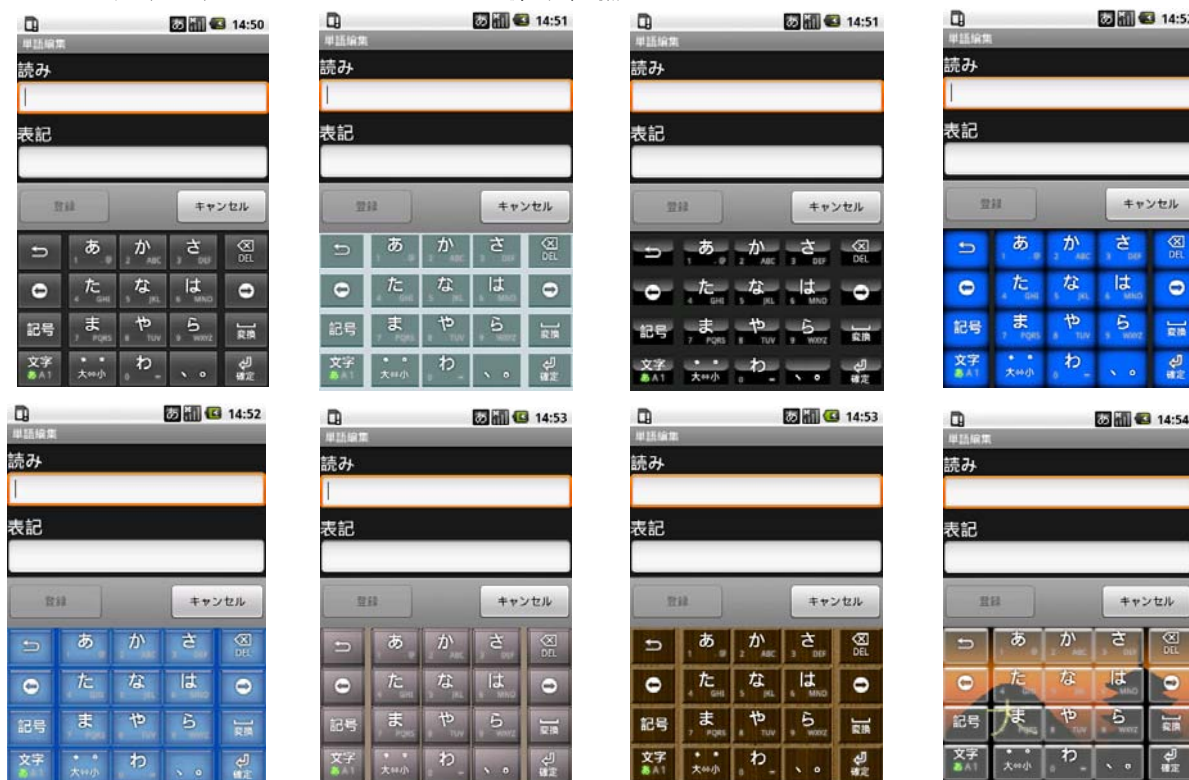

■例：日本語予測入力と英語予測入力

■横向け時、自動切り替え QWERTY キーボード対応

■変換候補表示画面

【『iWnn IME for Android』の主だった機能】 (☆は他社 IME にはない iWnn 独自の機能です)

- ・ 現時点で最新の「Android ver1.5 (Cupcake)」に対応
- ・ 12 キー/QWERTY キー入力に対応
- ・ 連文節変換機能 ・ 予測変換機能 ・ 繋がり予測入力機能 ・ 入力履歴学習機能
- ・ 曖昧入力(予測補正)機能
- ・ ☆状況適応予測機能(時間・季節・語調・文頭)例:(夜に入力すると「こ」→「こんばんは」)
- ・ ☆ワイルドカード入力機能
例:「あ*****」→「アンドロイド」「アクセサリ」「青森県」「圧倒的」「相変わらず」等
- ・ 英語入力機能(予測機能・繋がり予測機能・ワイルドカード入力機能・自動スペース)
- ・ ユーザ辞書作成(日英各 500 語)／削除
- ・ データベース連携機能 例:人名の入力予測候補をアドレス帳データベースから参照
- ・ ☆フィールド属性による優先語彙自動切換え
例:名前フィールド→名前の予測候補を優先／住所フィールド:地名の予測候補を優先

- ・ 8種(8色)のキーボードデザインを標準装備

【Open 版日本語 IME の提供】

オムロンソフトウェアは今回の「iWnn IME for Android」のリリースと同時に Android のオープンソースコミュニティに『Open Source 版の日本語 IME』を提供いたします。これは基本的な日本語入力機能を備えた IME で、携帯電話や情報家電の開発者に向けて Android のオープンソースコミュニティから無償で提供されます。